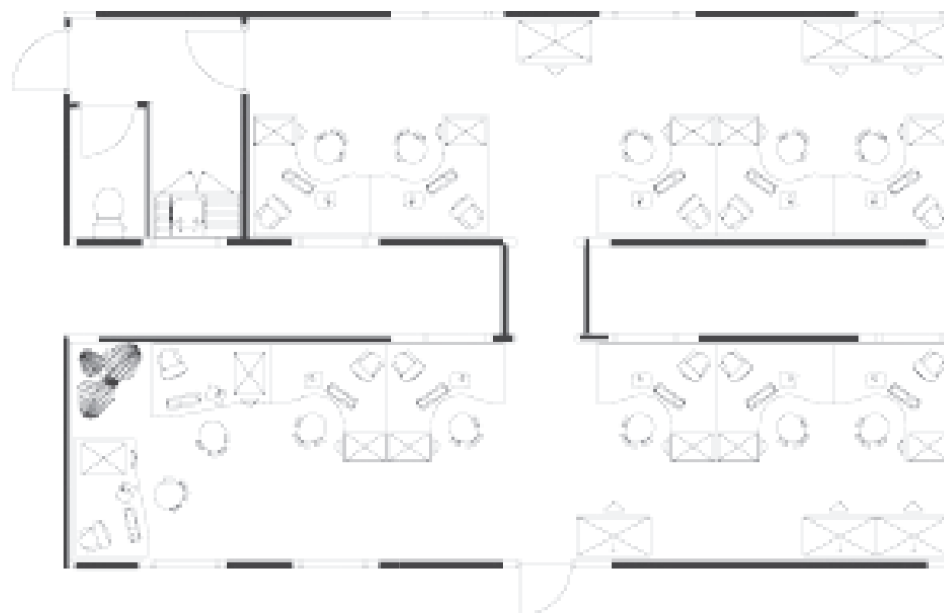

Quality - this time - next time - every time

PK402 Geschakeld kantoor met sanitair
Pacemaker – Vloeroppervlak 76,04 m²

Voor meer informatie contacteert u uw lokale verhuurcentrum op: 03 253 29 30