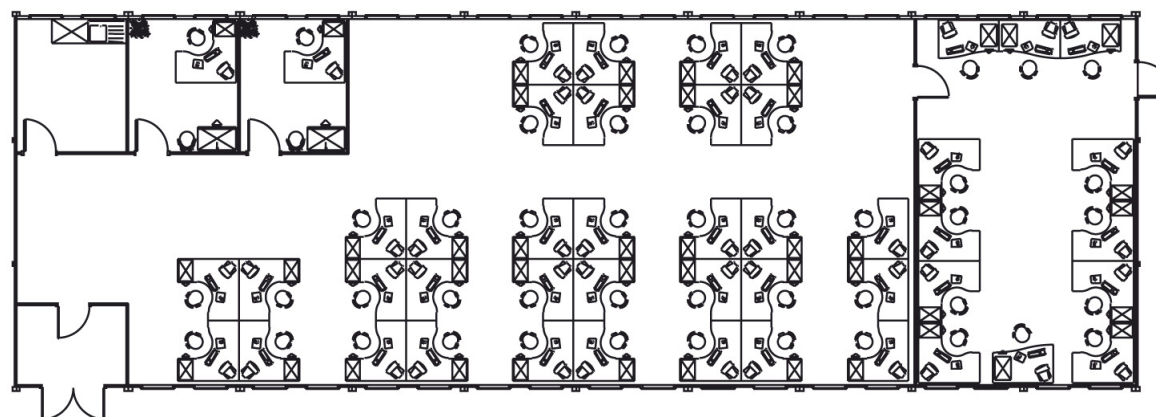

Quality - this time - next time - every time

UN092 Geschakeld kantoor Ultima – Vloeroppervlak 155,80 m²

Voor meer informatie contacteert u uw lokale verhuurcentrum op: **03 253 29 30**