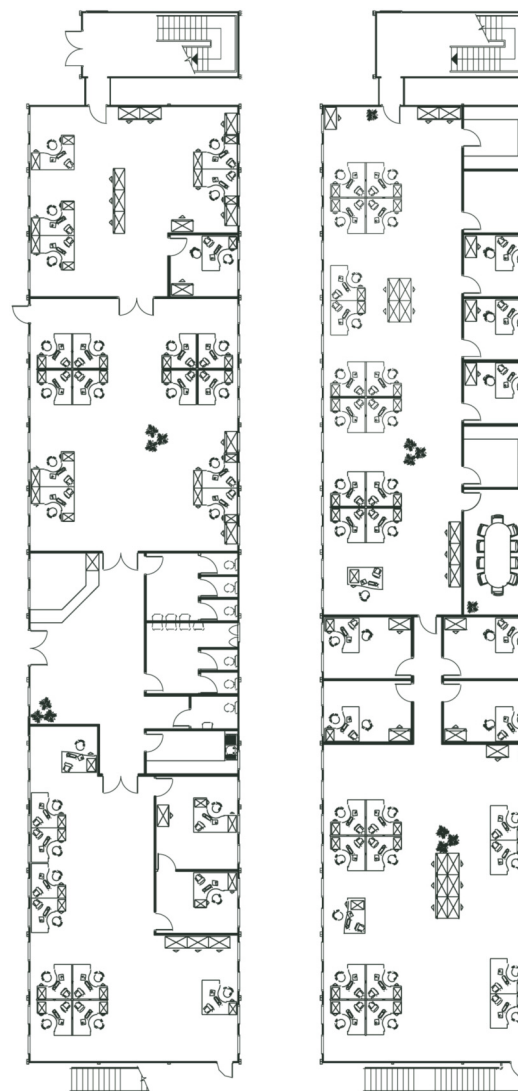

Quality - this time - next time - every time

UN092 Geschakeld kantoor met twee etages
Ultima – Vloeroppervlak 848,20 m² (2x424,10 m²)

Voor meer informatie contacteert u uw lokale verhuurcentrum op: 03 253 29 30