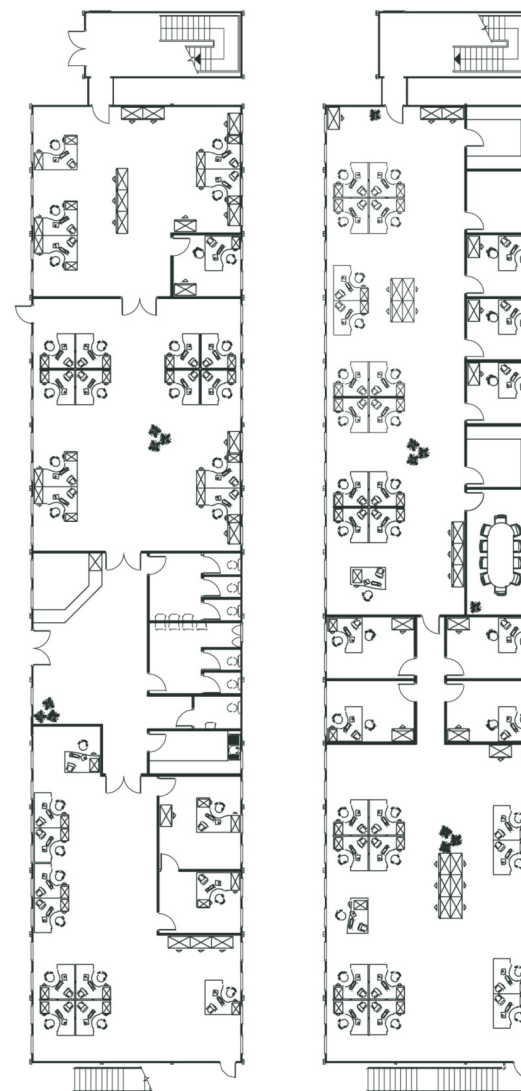

Quality - this time - next time - every time

UN092 Geschakeld kantoor met twee etages
Ultima – Vloeroppervlak 848,20 m² (2x424,10 m²)

Voor meer informatie contacteert u uw lokale verhuurcentrum op: 03 253 29 30