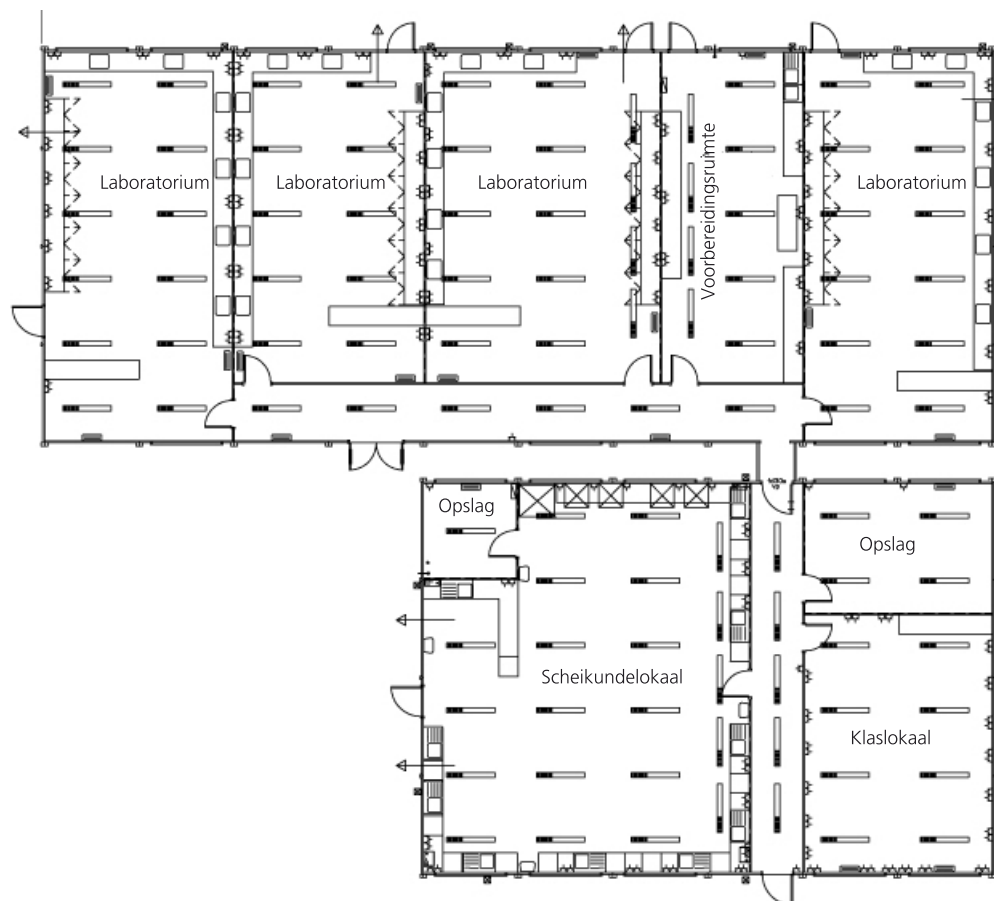

Portakabin[®]

Quality - this time - next time - every time

Totaal vloeroppervlak 567,2 m²

Voor meer informatie contacteert u uw lokale verhuurcentrum op: 03 253 29 30