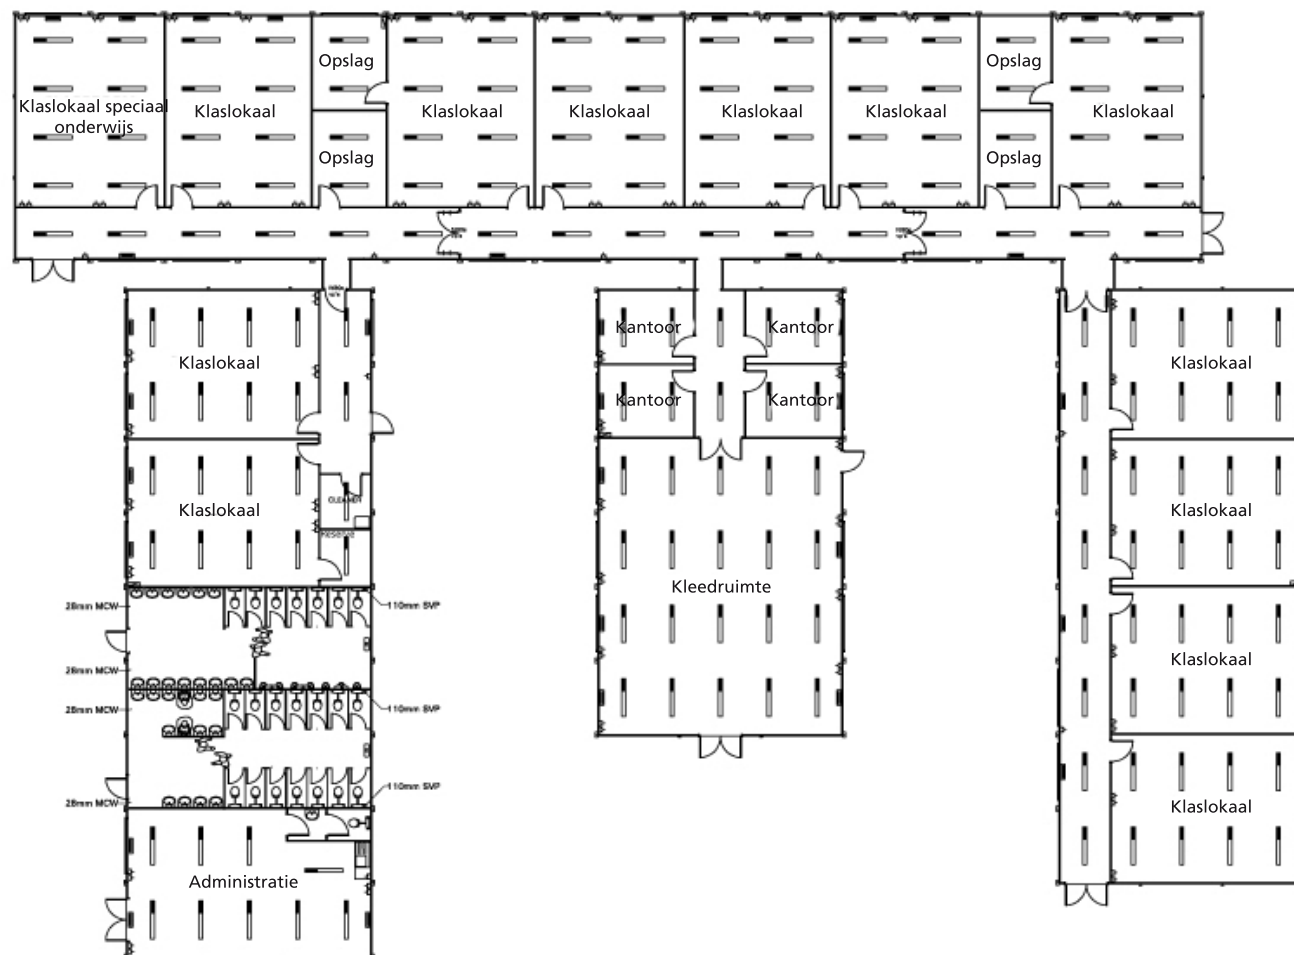

Portakabin[®]

Quality - this time - next time - every time

Totaal vloeroppervlak 1102 m²

Voor meer informatie contacteert u uw lokale verhuurcentrum op: **03 253 29 30**