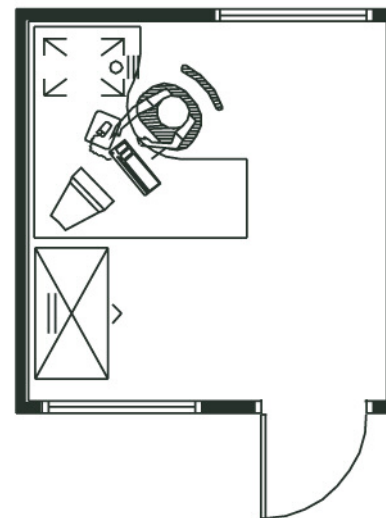

**Quality** - this time - next time - every time

PK101 Bewakersloge  
Pacemaker –  
Vloeroppervlak 7,28 m<sup>2</sup>

Voor meer informatie contacteert u uw lokale verhuurcentrum op: 03 253 29 30