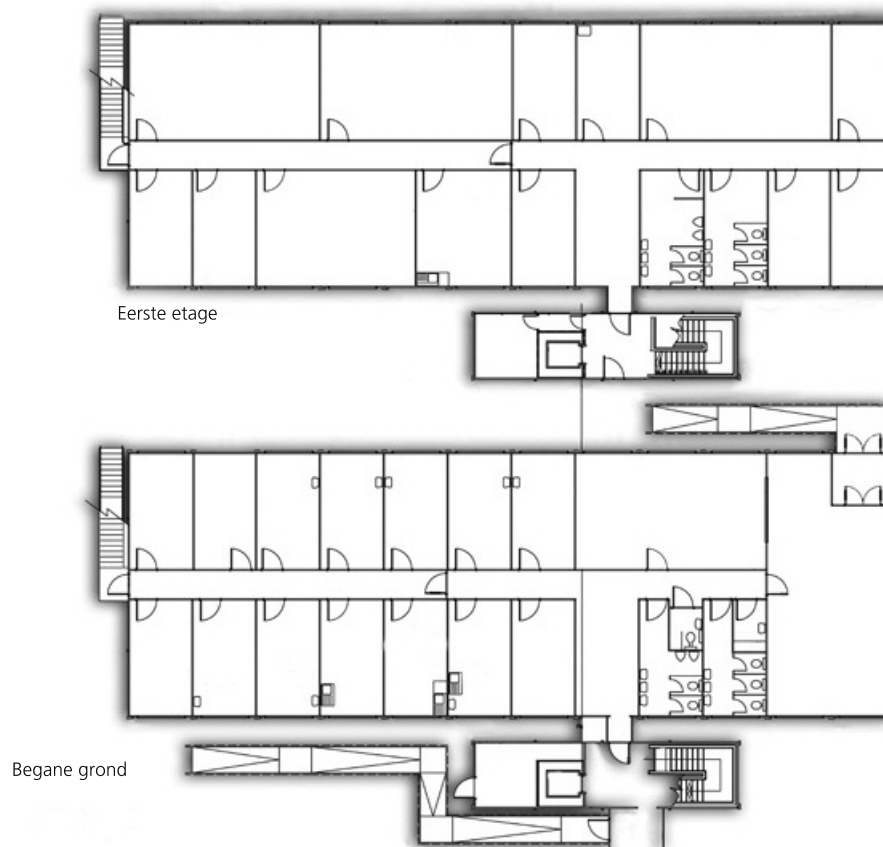

Quality - this time - next time - every time

**Voorbeeld van een
kliniek met 2 etages**

Voor meer informatie contacteert u uw lokale verhuurcentrum op: 03 253 29 30