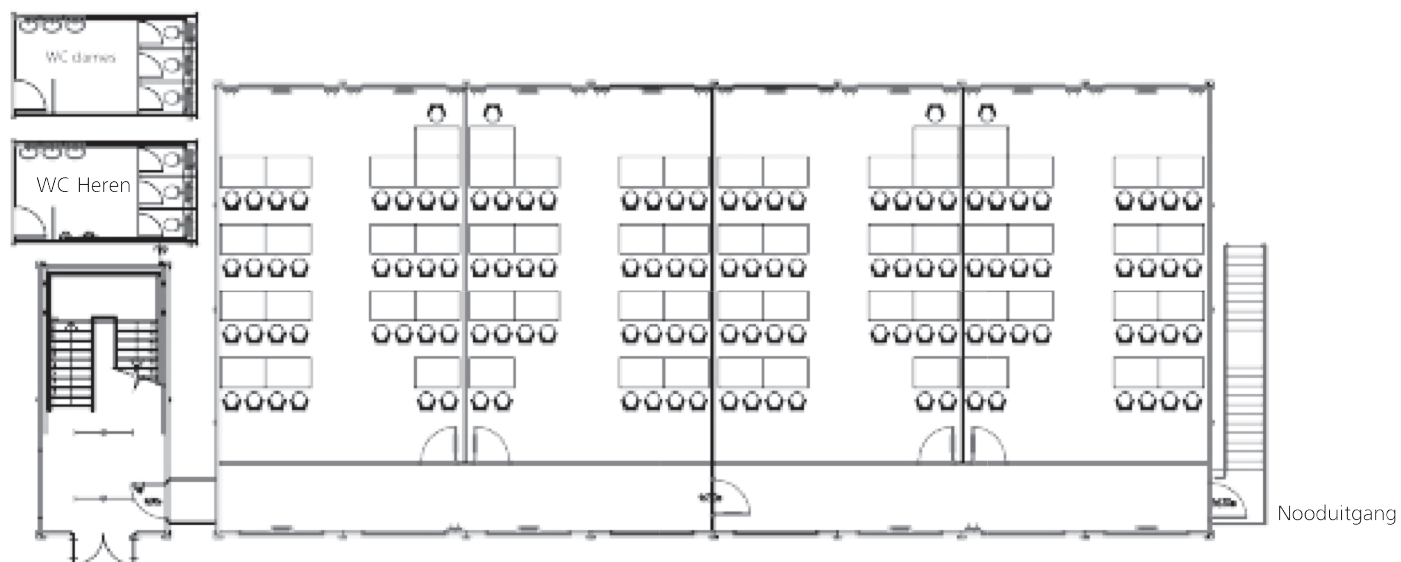

Quality - this time - next time - every time

Eerste etage

Begane grond

Voor meer informatie contacteert u uw lokale verhuurcentrum op: 03 253 29 30