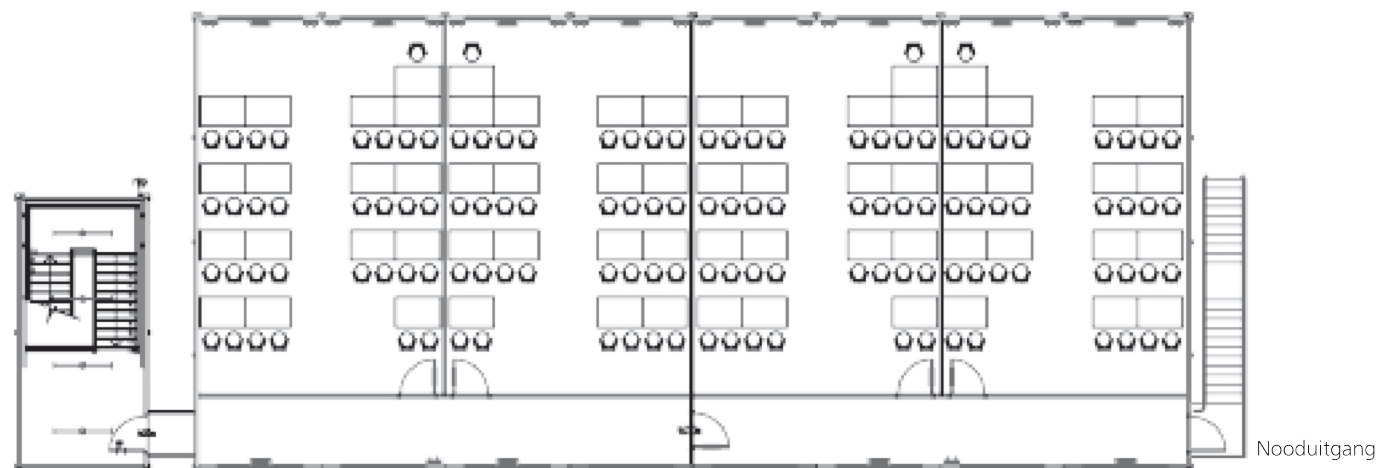

Quality - this time - next time - every time

Eerste etage

Begane grond

Voor meer informatie contacteert u uw lokale verhuurcentrum op: 03 253 29 30